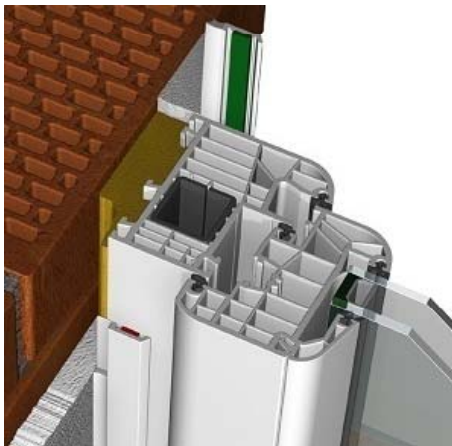

Renovierungsdichtleiste

außen
20 und 30mm
Versiegelung mit
PTW Acryl 250

Innen
20,25 und 30mm
Versiegelung mit
PTW Polymer
Dichtstoff

Leistenlänge 2,5m,
auch in verschiedenen Dekoren